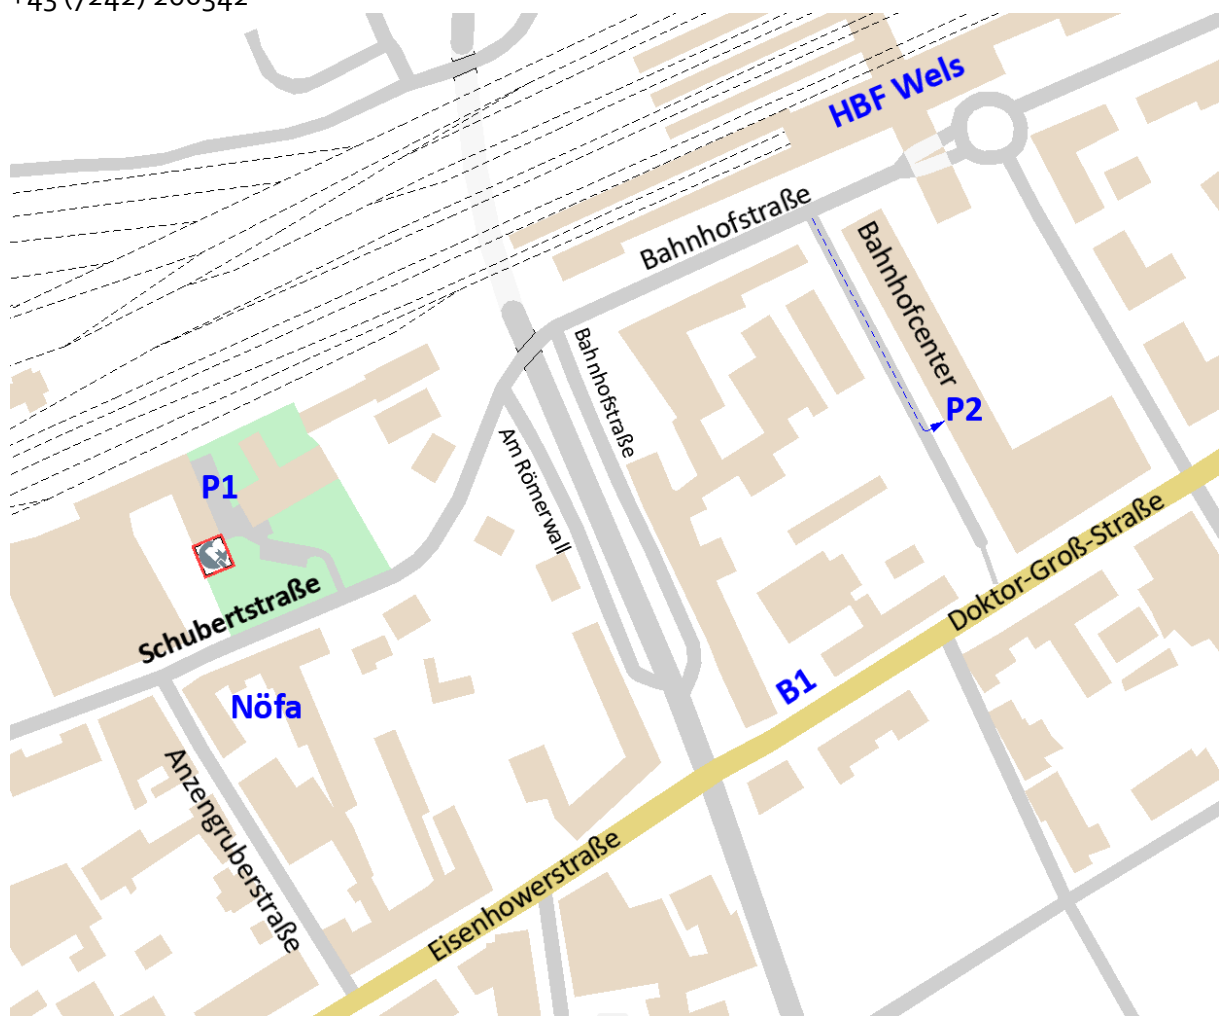

QM-TECH
qualifizieren. zertifizieren.

QM-TECH GmbH

Schubertstraße 8
4600 Wels

office@qm-tech.at

+43 (7242) 206342

Reisen sie per Bahn an erreichen sie uns zu Fuß in 5 Minuten.

Für die Anreise per Fahrzeug steht Ihnen eine Parkmöglichkeit am Firmengelände zu Verfügung (P1).